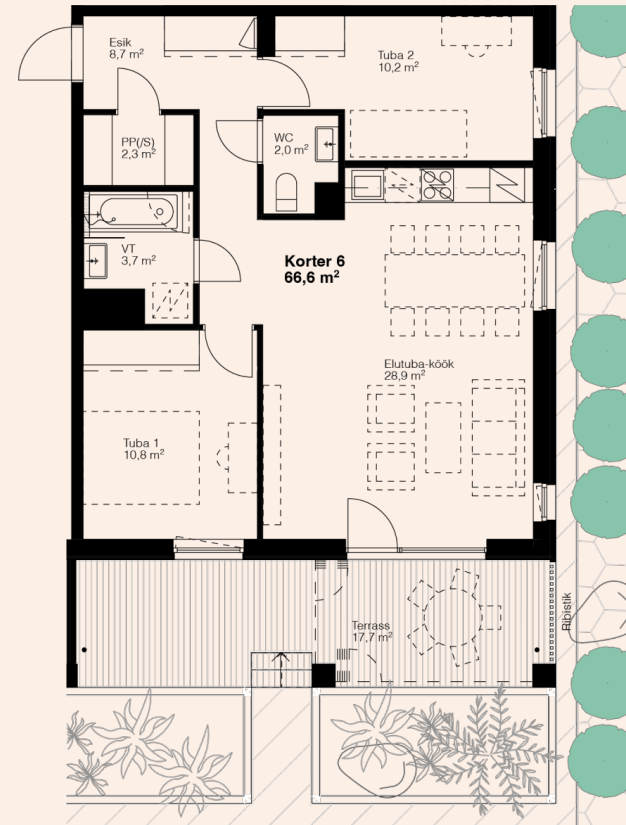

Korteri detailid

Korrus	1
Toad	3
Pindala	66,6 m ² + Terrass 17,7 m ²
Päike	Hommikupäike
Viimistlus	3 valikut
Panipaik	Korteris
Jahutuse valmidus	Hinnas
Staatus	Valmib 2025
Hind	Müüdüd

Võimalikud lisad

Rattahoiukoht	700-900 €
Parkimiskoht	2500 €
Jahutusseade	Küsi hinda!
Terrassi klaasimine	Küsi hinda!

Võimalik lisada elektriauto laadija ja vannitoa eritellimusmööbel.

Tutvu arendusega lähemalt

www.raadiraja.ee