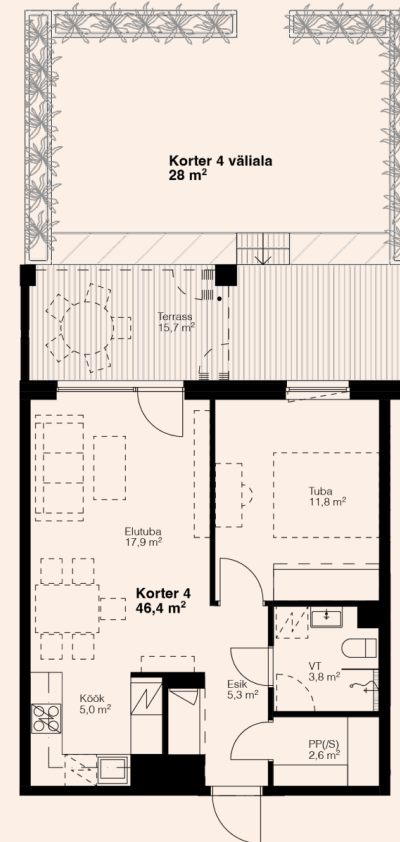

Korteri detailid

Korrus	1
Toad	2
Pindala	46,4 m ² + Terrass 15,7 m ²
Päike	Õhtupäike
Viimistlus	3 valikut
Panipaik	Korteris
Jahutuse valmidus	Hinnas
Staatuse	Valmib 2025
Hind	Müüdüd

Võimalikud lisad

Rattahoiukoht	700-900 €
Parkimiskoht	2500 €
Jahutusseade	Küsi hinda!
Terrassi klaasimine	Küsi hinda!

Võimalik lisada elektriauto laadija ja vannitoa eritellimusmööbel.

Tutvu arendusega lähemalt

www.raadiraja.ee