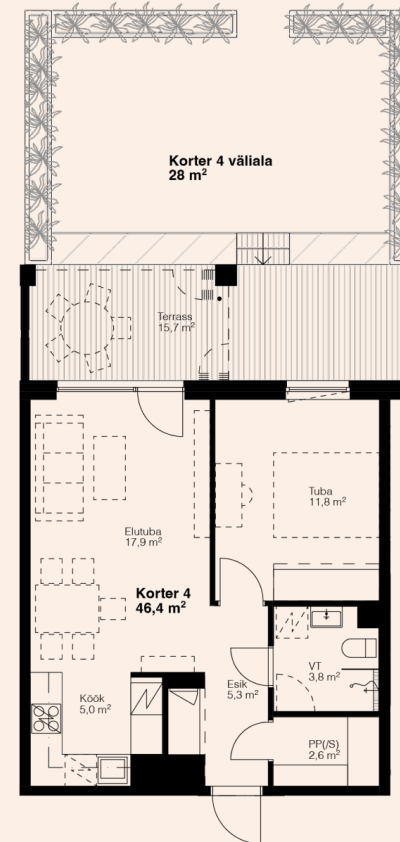

Korteri detailid

Korrus	1
Toad	2
Pindala	46,4 m ² + Terrass 15,7 m ²
Päike	Õhtupäike
Viimistlus	3 valikut
Panipaik	Korteris
Jahutuse valmidus	Hinnas
Staatus	Valmib 2025
Hind	Müüdüd

Võimalikud lisad

Rattahoiukoht	700-900 €
Parkimiskoht	2500 €
Jahutusseade	Küsi hinda!
Terrassi klaasimine	Küsi hinda!

Võimalik lisada elektriauto laadija ja vannitoa eritellimusmööbel.

Tutvu arendusega lähemalt

www.raadiraja.ee