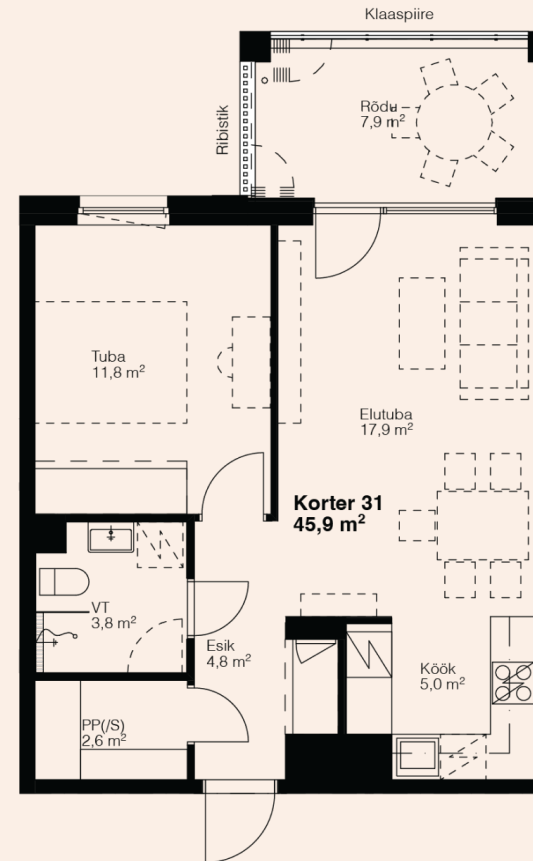

Korteri detailid

Korrus	4
Toad	2
Pindala	45,9 m ² + Rödu 7,9 m ²
Päike	Õhtupäike
Viimistlus	3 valikut
Panipaik	Korteris
Jahutuse valmidus	Hinnas
Staatuse	Valmib 2025
Hind	Müüdüd

Võimalikud lisad

Rattahoiukoht	700-900 €
Parkimiskoht	2500 €
Rödu klaasimine	Küsi hinda!
Jahutusseade	Küsi hinda!

Võimalik lisada elektriauto laadija ja vannitoa eritellimusmööbel.

Tutvu arendusega lähemalt

www.raadiraja.ee