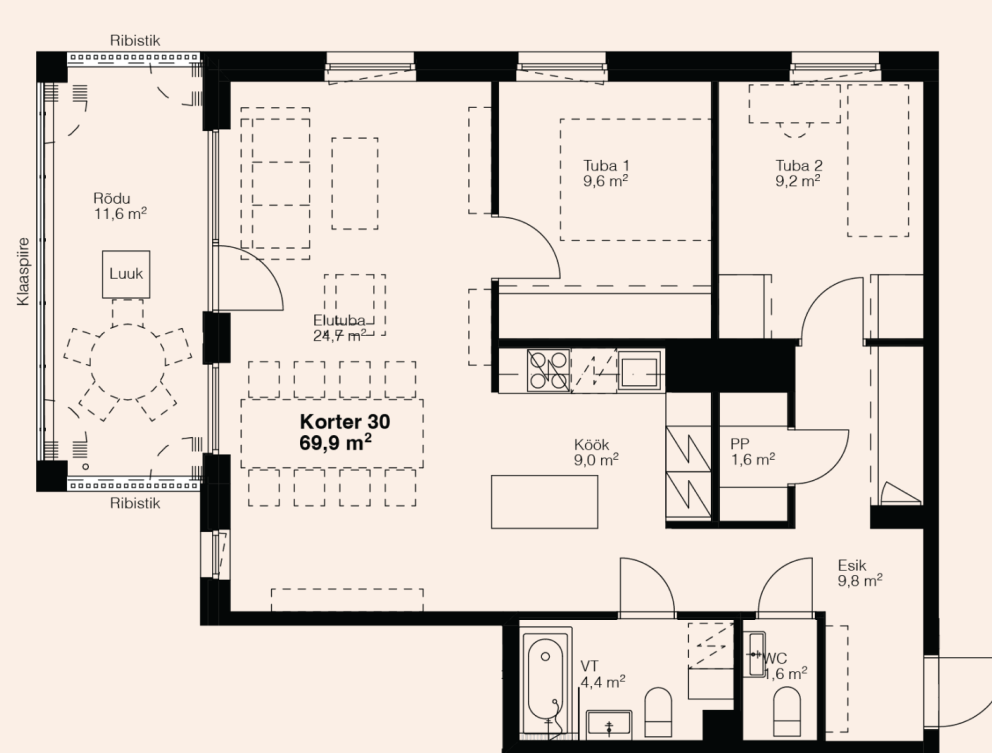

Korteri detailid

Korrus	4
Toad	3
Pindala	69,9 m² + Rõdu 11,6 m²
Päike	Õhtupäike
Viimistlus	3 valikut
Panipaik	Korteris
Jahutuse valmidus	Hinnas
Staatuse	Valmib 2025
Hind	Müüdüd

Võimalikud lisad

Rattahoiukoht	700-900 €
Parkimiskoht	2500 €
Rõdu klaasimine	Küsi hinda!
Jahutusseade	Küsi hinda!

Võimalik lisada elektriauto laadija ja vannitoe eritellimusmööbel.

Tutvu arendusega lähemalt

www.raadiraja.ee