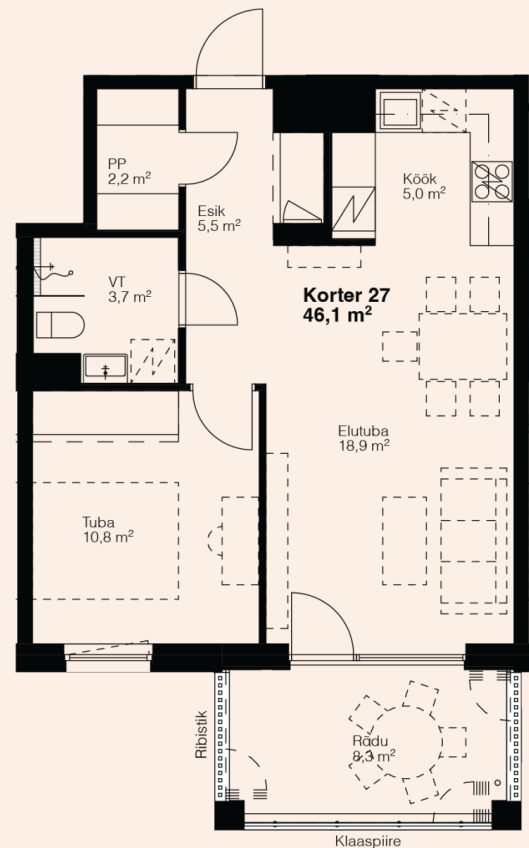

Korteri detailid

Korrus	4
Toad	2
Pindala	46,1 m ² + Rödu 8,3 m ²
Päike	Hommikupäike
Viimistlus	3 valikut
Panipaik	Korteris
Jahutuse valmidus	Hinnas
Staatus	Valmib 2025
Hind	151 900 €

Võimalikud lisad

Rattahoiukoht	700-900 €
Parkimiskoht	2500 €
Rödu klaasimine	Küsi hinda!
Jahutusseade	Küsi hinda!

Võimalik lisada elektriauto laadija ja vannitoa eritellimusmööbel.

Tutvu arendusega lähemalt
www.raadiraja.ee