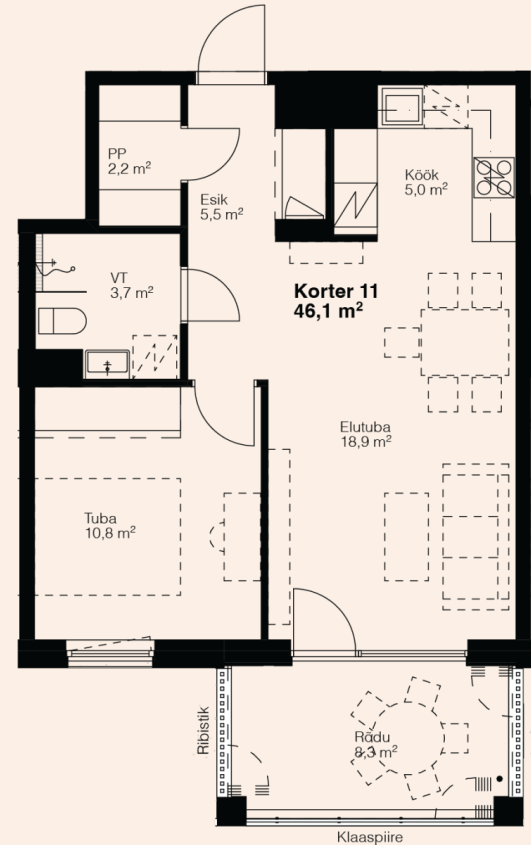

Korteri detailid

Korrus	2
Toad	2
Pindala	46,1 m ² + Rödu 8,3 m ²
Päike	Hommikupäike
Viimistlus	3 valikut
Panipaik	Korteris
Jahutuse valmidus	Hinnas
Staatus	Valmib 2025
Hind	Broneeritud

Võimalikud lisad

Rattahoiukoht	700-900 €
Parkimiskoht	2500 €
Rõdu klaasimine	Küsi hinda!
Jahutusseade	Küsi hinda!

Võimalik lisada elektriauto laadija ja vannitoa eritellimusmööbel.

Tutvu arendusega lähemalt

www.raadiraja.ee