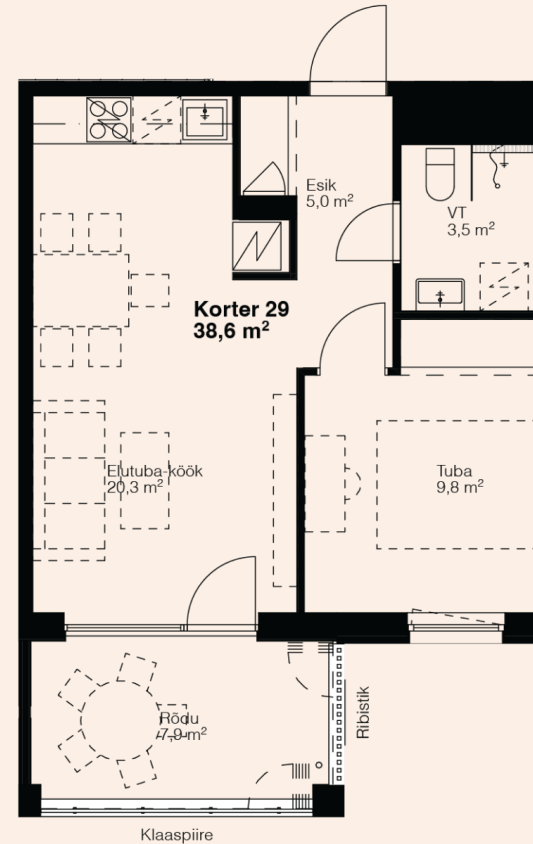

Korteri detailid

Korrus	4
Toad	2
Pindala	38,6 m² + Rödu 7,9 m²
Päike	Hommikupäike
Viimistlus	3 valikut
Panipaik	Hinnas
Jahutuse valmidus	Hinnas
Staatuse	Valmib kevad 2025
Hind	Broneeritud

Võimalikud lisad

Rattahoiukoht	700-900 €
Parkimiskoht	2 500 €
Rödu klaasimine	Küsi hinda!
Jahutusseade	Küsi hinda!

Võimalik lisada elektriauto laadija ja vannitoa eritellimusmööbel.

Tutvu arendusega lähemalt

www.raadiraja.ee