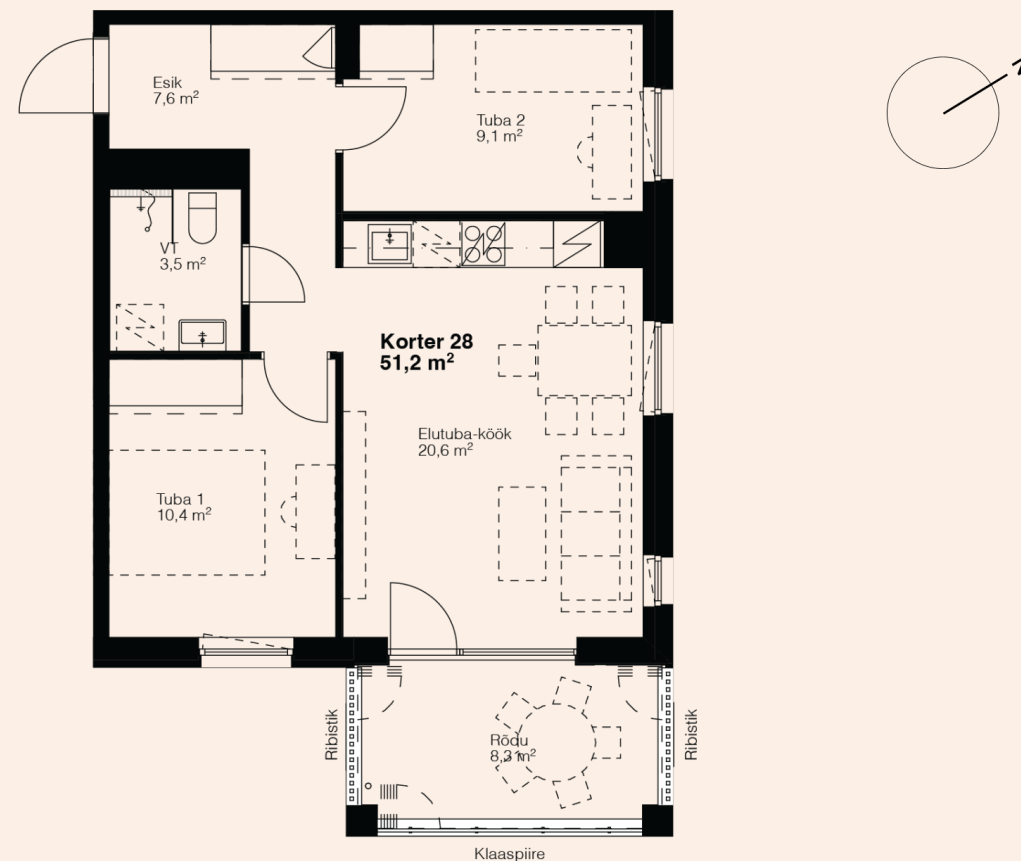

Korteri detailid

Korrus	4
Toad	3
Pindala	51,2 m² + Rödu 8,3 m²
Päike	Hommikupäike
Viimistlus	3 valikut
Panipaik	Hinnas
Jahutuse valmidus	Hinnas
Staatust	Valmib kevad 2025
Hind	170 900 €

Võimalikud lisad

Rattahoiukoht	700-900 €
Parkimiskoht	2 500 €
Rödu klaasimine	Küsi hinda!
Jahutusseade	Küsi hinda!

Võimalik lisada elektriauto laadija ja vannitoa eritellimusmööbel.

Tutvu arendusega lähemalt
www.raadiraja.ee